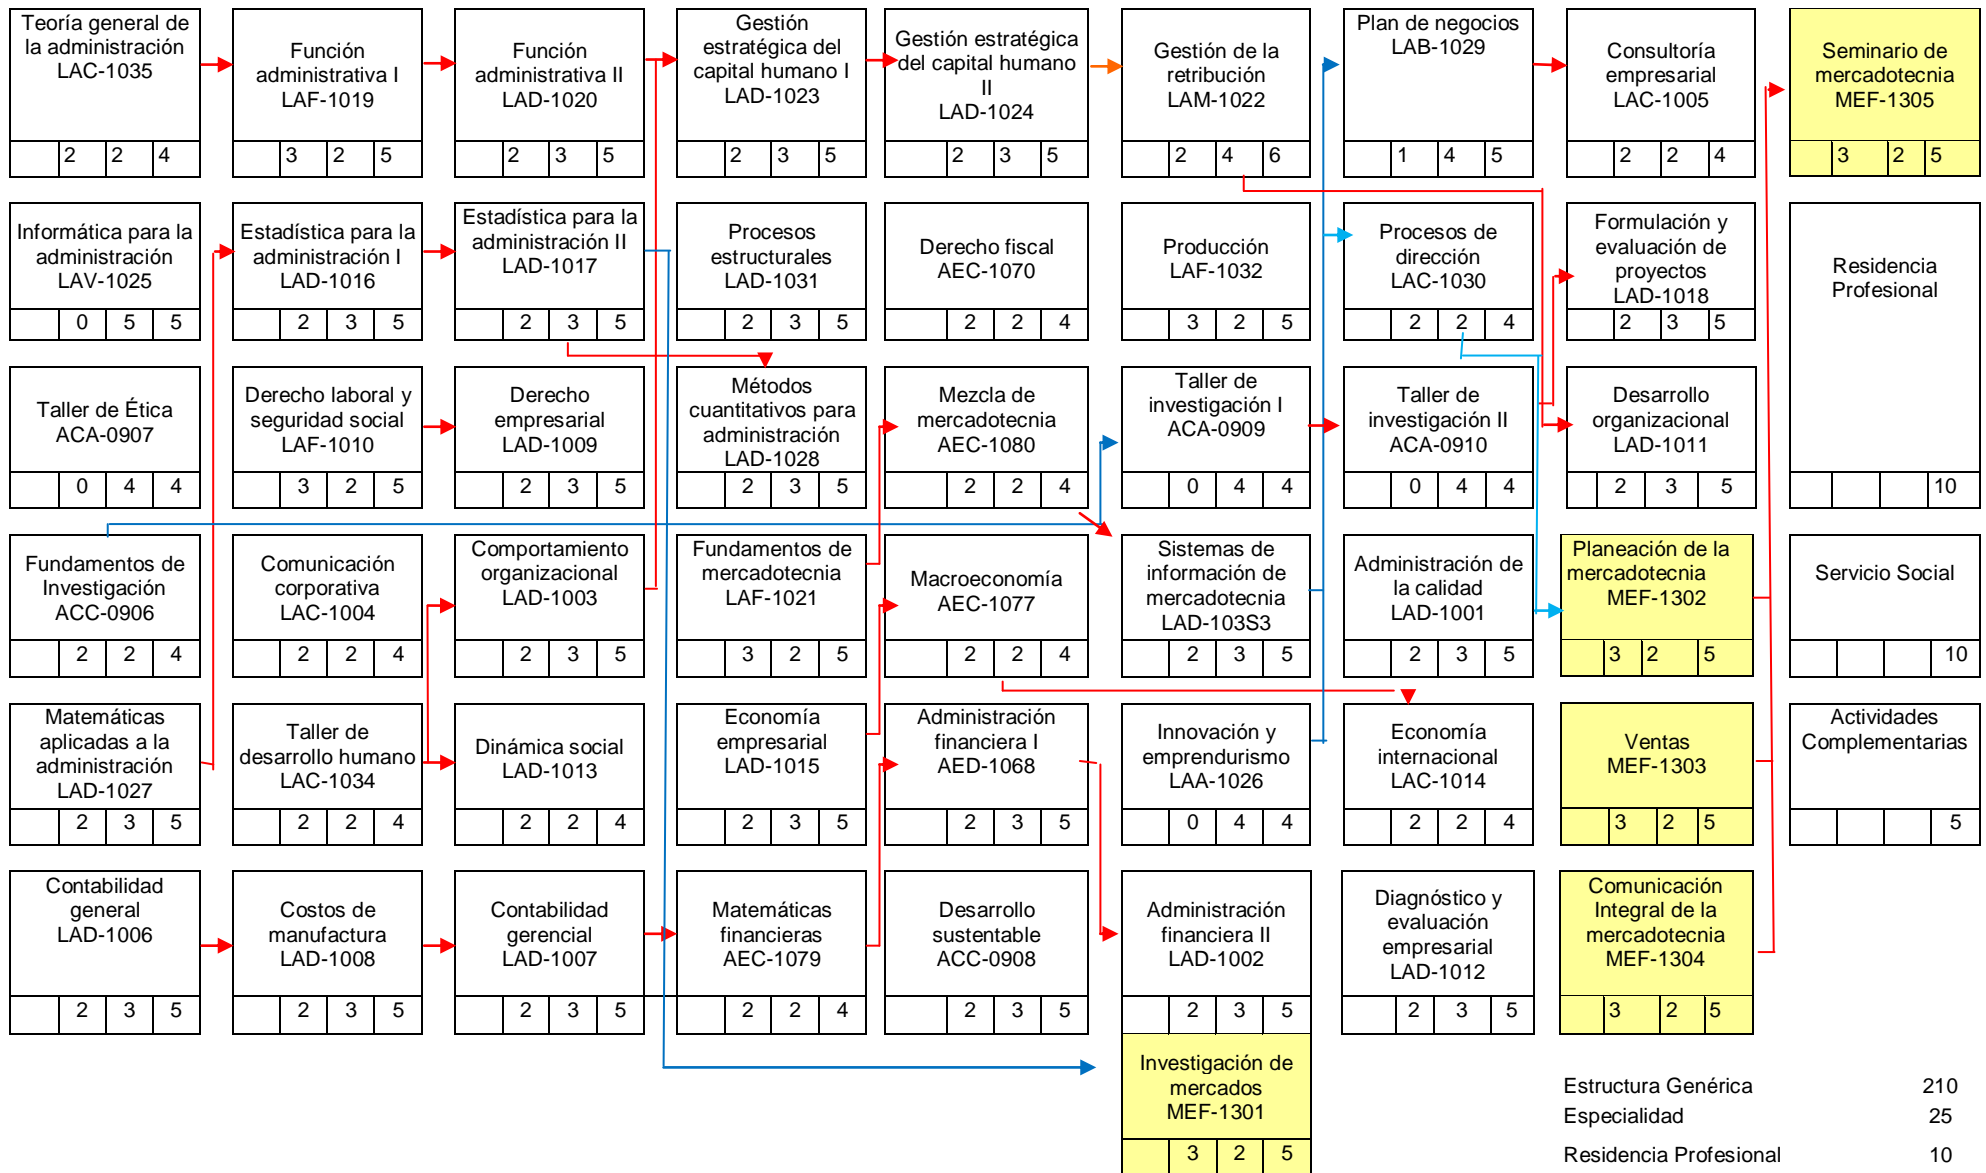

# LICENCIATURA EN ADMINISTRACIÓN LADM-2010-234

Estructura Genérica	210
Especialidad	25
Residencia Profesional	10
Servicio social	10
Otros Créditos	5

ESPECIALIDAD MERCADOTECNIA

**Total de Créditos** 260